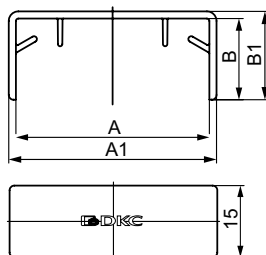

Заглушка LM торцевая для мини-каналов

Назначение:

- эстетичное оформление мест начала или окончания трассы; защита от попадания посторонних предметов внутрь кабель-канала.

Характеристики:

- материал – АБС-пластик.

Типоразмер мини-канала, мм	Размеры аксессуара, мм					Цвет	Вес, кг	Оптовая упаковка		Розничная упаковка	
	A	B	A1	B1	C			кол-во, шт./уп.	код	кол-во, шт./уп. (пакет x шт.)	код
TMC 22x10	22	10	24,9	11,2	11,2	белый	0,004	40	00580	80 (20 x 4)	00580R
						коричневый	0,004	40	00580B	80 (20 x 4)	00580RB
TMC 30x10	30	10	33	11,2	11,2	белый	0,004	40	00581	-	-
TMC 15x17	15	17	18,5	18,5	15,5	белый	0,005	20	00577	80 (20 x 4)	00577R
TMC 25x17	25	17	28,5	18,5	15,5	белый	0,005	40	00578	80 (20 x 4)	00578R
						коричневый	0,005	40	00578B	80 (20 x 4)	00578RB
TMC 40x17	40	17	43,5	18,5	15,5	белый	0,006	40	00579	80 (20 x 4)	00579R
						коричневый	0,006	40	00579B	80 (20 x 4)	00579RB
TMC 40/2x17	40	17	43,5	18,5	15,5	белый	0,006	40	00579	80 (20 x 4)	00579R
TMC 50x20	50	20	53,3	21,5	15,5	белый	0,009	40	00651	-	-
TMC 50/2x20	50	20	53,3	21,5	15,5	белый	0,009	40	00651	-	-

Соединение на стык GM для мини-каналов

Назначение:

- эстетичное оформление мест стыковки мини-каналов (накладка на стык), скрытие мест стыка, неровно спиленных при монтаже крышек мини-каналов.

Характеристики:

- материал – АБС-пластик.

Типоразмер мини-канала, мм	Размеры аксессуара, мм				Цвет	Вес, кг	Оптовая упаковка	
	A	B	A1	B1			кол-во, шт./уп.	код
TMC 22x10	22	10	25,5	11,5	белый	0,004	40	00594
					коричневый	0,004	40	00594B
TMC 30x10	30	10	33,5	11,5	белый	0,005	40	00595
TMC 15x17	15	17	18,5	18,5	белый	0,006	20	00590
TMC 25x17	25	17	28,5	18,5	белый	0,004	40	00591
					коричневый	0,004	40	00591B
TMC 40x17	40	17	43,5	18,5	белый	0,005	40	00597
					коричневый	0,005	40	00597B
TMC 40/2x17	40	17	43,5	18,5	белый	0,005	40	00597
TMC 50x20	50	20	53,5	21,5	белый	0,005	40	00653
TMC 50/2x20	50	20	53,5	21,5	белый	0,005	40	00653