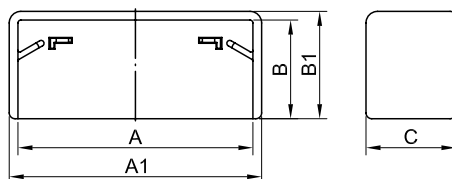

Заглушка LM торцевая для мини-каналов

Назначение:

- эстетичное оформление мест начала или окончания трассы; защита от попадания посторонних предметов внутрь кабель-канала.

Характеристики:

- материал – АБС-пластик.

Типоразмер мини-канала, мм	Размеры аксессуара, мм					Цвет	Вес, кг	Оптовая упаковка		Розничная упаковка	
	A	B	A1	B1	C			кол-во, шт./уп.	код	кол-во, шт./уп. (пакет x шт.)	код
TMC 22x10	22	10	24,9	11,2	11,2	белый	0,004	40	00580	80 (20 x 4)	00580R
						коричневый	0,004	40	00580B	80 (20 x 4)	00580RB
TMC 30x10	30	10	33	11,2	11,2	белый	0,004	40	00581	-	-
TMC 15x17	15	17	18,5	18,5	15,5	белый	0,005	20	00577	80 (20 x 4)	00577R
TMC 25x17	25	17	28,5	18,5	15,5	белый	0,005	40	00578	80 (20 x 4)	00578R
						коричневый	0,005	40	00578B	80 (20 x 4)	00578RB
TMC 40x17	40	17	43,5	18,5	15,5	белый	0,006	40	00579	80 (20 x 4)	00579R
						коричневый	0,006	40	00579B	80 (20 x 4)	00579RB
TMC 40/2x17	40	17	43,5	18,5	15,5	белый	0,006	40	00579	80 (20 x 4)	00579R
TMC 50x20	50	20	53,3	21,5	15,5	белый	0,009	40	00651	-	-
TMC 50/2x20	50	20	53,3	21,5	15,5	белый	0,009	40	00651	-	-

Соединение на стык GM для мини-каналов

Назначение:

- эстетичное оформление мест стыковки мини-каналов (накладка на стык), скрытие мест стыка, неровно спиленных при монтаже крышек мини-каналов.

Характеристики:

- материал – АБС-пластик.

Типоразмер мини-канала, мм	Размеры аксессуара, мм				Цвет	Вес, кг	Оптовая упаковка	
	A	B	A1	B1			кол-во, шт./уп.	код
TMC 22x10	22	10	25,5	11,5	белый	0,004	40	00594
					коричневый	0,004	40	00594B
TMC 30x10	30	10	33,5	11,5	белый	0,005	40	00595
TMC 15x17	15	17	18,5	18,5	белый	0,006	20	00590
TMC 25x17	25	17	28,5	18,5	белый	0,004	40	00591
					коричневый	0,004	40	00591B
TMC 40x17	40	17	43,5	18,5	белый	0,005	40	00597
					коричневый	0,005	40	00597B
TMC 40/2x17	40	17	43,5	18,5	белый	0,005	40	00597
TMC 50x20	50	20	53,5	21,5	белый	0,005	40	00653
TMC 50/2x20	50	20	53,5	21,5	белый	0,005	40	00653