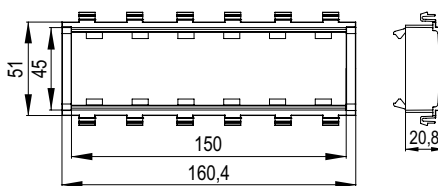

Каркас 6 модулей для монтажа ЭУИ серии "Viva"

Назначение:

- монтаж ЭУИ в пластиковые корпуса и лючки "In-liner Front", алюминиевые корпуса и колонны "In-liner Aero" и напольные башенки BUS.

Характеристики:

- материал – АБС-пластик;
- возможен монтаж как одной 6-ти модульной силовой розетки "Viva", так и нескольких ЭУИ серии "Viva" (выключатели, слаботочные розетки и т. д.), которые в сумме занимают 6 модулей.

Кол-во модулей	Установочный размер, мм	Цвет	Код
6	45x150	белый	F0003A
		серый	F1003A
		черный	F0003AB