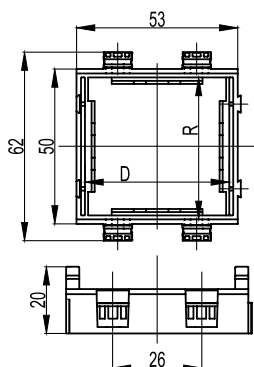

Каркас на 2 модуля для монтажа электроустановочных изделий

Назначение:

- монтаж электроустановочных изделий в пластиковые корпуса "In-liner Front", напольную башенку BUS, алюминиевые корпуса и колонны "In-liner Aero".

Характеристики:

- материал – АБС-пластик;
- с двух внешних сторон расположены замки, предназначенные для соединения одинаковых каркасов в ряд и для использования под одной сплошной рамкой. Каркасы для разных серий ЭУИ между собой не соединяются, но монтируются в ряд под одной рамкой.

Назначение	Электроустановочные изделия (ЭУИ)		Посадочные размеры, мм		Вес, кг/шт.	Цвет	Код
	стандарт ЭУИ	кол-во модулей	R	D			
Короба 90/2x50, 90x50, 110x50, 140x50, напольная башенка BUS, напольные лючки, алюминиевые колонны (сервисные стойки)	"Brava"	2	43	43	0,017	белый	F0000M
						черный	F0000MB
	"Viva"	2	45	50	0,011	белый	F0000A
						черный	F0000AB
	45x45 мм	2	45	45	0,020	серый	F1000A
						белый	F0000L

Кол-во модулей	Установочный размер, мм	Цвет	Код
6	45x150	белый	F0003A
		серый	F1003A
		черный	F0003AB