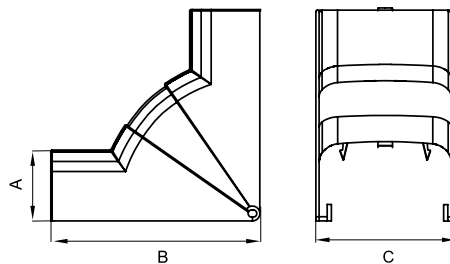

Аксессуары

Угол внутренний изменяемый

Назначение:

- декоративное оформление мест стыковки кабельных коробов.

Характеристики:

- материал накладки – АБС-пластик;
- материал базы и разделителей – ПНД;
- встроенные перегородки для разделения внутреннего пространства на секции.

Комплект поставки:

- внешняя декоративная накладка;
- внутренняя база;
- разделители (для монтажа на базу);
- инструкция по монтажу.

Типоразмер короба, мм	Угол	Встроенные разделители	Размеры, мм			Вес, кг/шт.	Цвет	Код
			A	B	C			
70x22	75–115°	есть	22,6	57,7	74,3	0,065	белый	07251
90x25	75–115°	есть	25,6	63,7	94,2	0,085	белый	09251
90x50, 90/2x50	70–120°	есть	52,4	154,5	94,8	0,135	белый	09551
110x50	70–120°	есть	51,6	155,4	115,1	0,189	белый	01051
							черный	01051A
140x50	70–120°	есть	52,4	154,5	144,8	0,482	белый	01451

Комплект поставки:

- внешняя декоративная накладка;
- внутренняя база;
- разделители (для монтажа на базу);
- инструкция по монтажу.

Типоразмер короба, мм	Угол	Встроенные разделители	Размеры, мм			Вес, кг/шт.	Цвет	Код
			A	B	C			
70x22	80–115°	есть	117,6	78,8	27,4	0,065	белый	07252
90x25	80–115°	есть	123,6	98,9	30,5	0,085	белый	09252
90x50, 90/2x50	80–120°	есть	170	94,8	59,4	0,135	белый	09552
110x50	80–120°	есть	164	115	57,9	0,189	белый	01052
							черный	01052A
140x50	80–120°	есть	170	144,8	59,4	0,482	белый	01452

Комплект поставки:

- внешняя декоративная накладка;
- внутренняя база с разделителем секций;
- инструкция по монтажу.

Типоразмер короба, мм	Угол	Встроенные разделители	Размеры, мм			Вес, кг/шт.	Цвет	Код
			A	B	C			
70x22	90°	есть	74,2	96,2	22,7	0,289	белый	07203
90x25	90°	есть	94,1	116,2	25,6	0,308	белый	09203
90x50, 90/2x50	90°	есть	94,8	119,4	52,4	0,129	белый	09503
110x50	90°	есть	115,1	141,5	51,6	0,144	белый	01003
							черный	01003A
140x50	90°	есть	144,8	169,4	52,4	0,230	белый	01403