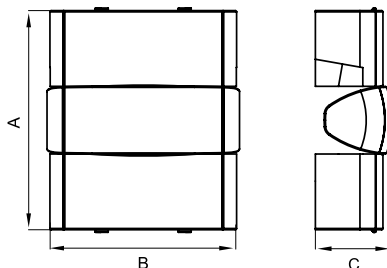

Угол внешний изменяемый

Назначение:

- декоративное оформление мест стыковки кабельных коробов.

Характеристики:

- материал накладки – АБС-пластик;
- материал базы и разделителей – ПНД;
- встроенные перегородки.

Комплект поставки:

- внешняя декоративная накладка;
- внутренняя база;
- разделители (для монтажа на базу);
- инструкция по монтажу.

Типоразмер короба, мм	Угол	Встроенные разделители	Размеры, мм			Вес, кг/шт.	Цвет	Код
			A	B	C			
70x22	80–115°	есть	117,6	78,8	27,4	0,065	белый	07252
90x25	80–115°	есть	123,6	98,9	30,5	0,085	белый	09252
90x50, 90/2x50	80–120°	есть	170	94,8	59,4	0,135	белый	09552
110x50	80–120°	есть	164	115	57,9	0,189	белый	01052
							черный	01052A
140x50	80–120°	есть	170	144,8	59,4	0,482	белый	01452