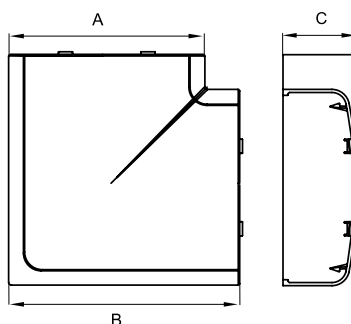

Угол плоский

Назначение:

- декоративное оформление мест стыковки кабельных коробов.

Характеристики:

- материал накладки – АБС-пластик;
- материал базы и разделителей – ПНД;
- встроенные перегородки для разделения внутреннего пространства на секции.

Комплект поставки:

- внешняя декоративная накладка;
- внутренняя база с разделителем секций;
- инструкция по монтажу.

Типоразмер короба, мм	Угол	Встроенные разделители	Размеры, мм			Вес, кг/шт.	Цвет	Код
			A	B	C			
70x22	90°	есть	74,2	96,2	22,7	0,289	белый	07203
90x25	90°	есть	94,1	116,2	25,6	0,308	белый	09203
90x50, 90/2x50	90°	есть	94,8	119,4	52,4	0,129	белый	09503
110x50	90°	есть	115,1	141,5	51,6	0,144	белый	01003
							черный	01003A
140x50	90°	есть	144,8	169,4	52,4	0,230	белый	01403