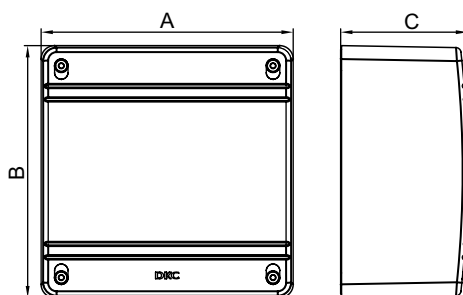

Заглушка торцевая, LAN

Назначение:

- эстетичное оформление торцов коробов и защита от попадания внутрь короба посторонних предметов.

Характеристики:

- материал – АБС-пластик;
- цвет – белый.

Типоразмер короба, мм	Размеры, мм					Вес, кг	Код
	A	B	A1	B1	C		
TA-EN 25x30	25	30	30	32,3	32,5	0,012	00867
TA-EN 40x40	40	40	45	42,3	32,5	0,023	00868
TA-GN 60x40	60	40	65	42,3	32,5	0,026	00869
TA-GN 80x40	80	40	84,2	42,3	32,5	0,031	00871
TA-GN 100x40	100	40	105	42,3	32,5	0,044	00873
TA-GN 120x40	120	40	125	42,3	32,5	0,059	00876
TA-GN 60x60	60	60	65	62,3	32,5	0,037	00870
TA-GN 80x60	80	60	85,2	62,3	32,5	0,049	00872
TA-GN 100x60	100	60	105	62,4	32,5	0,054	00874
TA-GN 120x60	10	60	124,9	62,3	32,5	0,070	00877
TA-GN 150x60	150	60	155	62,3	32,5	0,101	00879
TA-GN 200x60	200	60	205	62,3	32,5	0,121	00881
TA-GN 100x80	100	80	105	80,3	32,5	0,067	00875
TA-GN 120x80	120	80	125	80,3	32,5	0,074	00878
TA-GN 150x80	150	80	155	80,3	32,5	0,120	00880
TA-GN 200x80	200	80	205	80,3	32,5	0,146	00882

Коробка распределительная SDN для кабель-каналов

Назначение:

- организация безопасного и эстетичного места ответвления (распаячная коробка).

Характеристики:

- материал коробки – АБС-пластик;
- цвет – белый.

Типоразмер мини-канала, мм	Обозначение коробки	Габаритный размер коробки, мм			Вес, кг	Код
		A	B	C		
Все типоразмеры мини-каналов, коробка 25x30, 40x40, 60x40, 80x40, 70x22	SDN1	110	110	55	0,139	01869
Все типоразмеры мини-каналов, коробка 25x30, 40x40, 60x40, 80x40, 100x40, 120x40, 60x60, 80x60, 100x60, 120x60, 70x22, 90x25, 90x50	SDN2	151	151	75	0,365	01870
Все типоразмеры мини-каналов, коробка 25x30, 40x40, 60x40, 80x40, 100x40, 120x40, 60x60, 80x60, 100x60, 120x60, 150x60, 200x60, 100x80, 120x80, 150x80, 200x80, 70x22, 90x25, 90x50	SDN3	231	231	95	0,640	01771