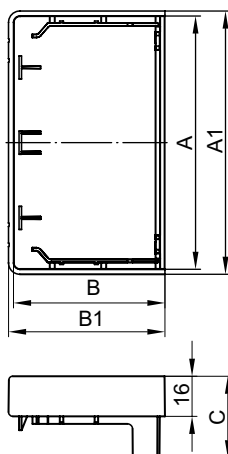

Заглушка торцевая, LAN

Назначение:

- эстетичное оформление торцов коробов и защита от попадания внутрь короба посторонних предметов.

Характеристики:

- материал – АБС-пластик;
- цвет – белый.

Типоразмер короба, мм	Размеры, мм					Вес, кг	Код
	A	B	A1	B1	C		
TA-EN 25x30	25	30	30	32,3	32,5	0,012	00867
TA-EN 40x40	40	40	45	42,3	32,5	0,023	00868
TA-GN 60x40	60	40	65	42,3	32,5	0,026	00869
TA-GN 80x40	80	40	84,2	42,3	32,5	0,031	00871
TA-GN 100x40	100	40	105	42,3	32,5	0,044	00873
TA-GN 120x40	120	40	125	42,3	32,5	0,059	00876
TA-GN 60x60	60	60	65	62,3	32,5	0,037	00870
TA-GN 80x60	80	60	85,2	62,3	32,5	0,049	00872
TA-GN 100x60	100	60	105	62,4	32,5	0,054	00874
TA-GN 120x60	10	60	124,9	62,3	32,5	0,070	00877
TA-GN 150x60	150	60	155	62,3	32,5	0,101	00879
TA-GN 200x60	200	60	205	62,3	32,5	0,121	00881
TA-GN 100x80	100	80	105	80,3	32,5	0,067	00875
TA-GN 120x80	120	80	125	80,3	32,5	0,074	00878
TA-GN 150x80	150	80	155	80,3	32,5	0,120	00880
TA-GN 200x80	200	80	205	80,3	32,5	0,146	00882

Коробка распределительная SDN для кабель-каналов

Назначение:

- организация безопасного и эстетичного места ответвления (распаячная коробка).

Характеристики:

- материал коробки – АБС-пластик;
- цвет – белый.

Типоразмер мини-канала, мм	Обозначение коробки	Габаритный размер коробки, мм			Вес, кг	Код
		A	B	C		
Все типоразмеры мини-каналов, коробка 25x30, 40x40, 60x40, 80x40, 70x22	SDN1	110	110	55	0,139	01869
Все типоразмеры мини-каналов, коробка 25x30, 40x40, 60x40, 80x40, 100x40, 120x40, 60x60, 80x60, 100x60, 120x60, 70x22, 90x25, 90x50	SDN2	151	151	75	0,365	01870
Все типоразмеры мини-каналов, коробка 25x30, 40x40, 60x40, 80x40, 100x40, 120x40, 60x60, 80x60, 100x60, 120x60, 150x60, 200x60, 100x80, 120x80, 150x80, 200x80, 70x22, 90x25, 90x50	SDN3	231	231	95	0,640	01771