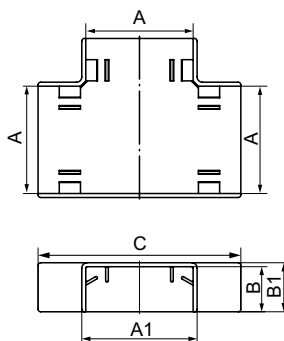

Тройник IM для мини-каналов

Назначение:

- эстетичное оформление мест стыковки, поворота трассы, отвода (спуска) от прямой трассы.

Характеристики:

- материал – АБС-пластик.

Типоразмер мини-канала, мм	Размеры аксессуара, мм					Цвет	Вес, кг	Оптовая упаковка		Розничная упаковка	
	A	B	A1	B1	C			кол-во, шт./уп.	код	кол-во, шт./уп. (пакет х шт.)	код
ТМС 22x10	22	10	25	11,2	56,5	белый	0,006	40	00525	80 (20 x 4)	00525R
						коричневый	0,006	40	00525B	80 (20 x 4)	00525RB
ТМС 30x10	30	10	33	11,2	60,5	белый	0,009	40	00527	-	-
ТМС 15x17	15	17	18,5	18,5	51,5	белый	0,010	20	00535	60 (15 x 4)	00535R
ТМС 25x17	25	17	28,5	18,5	61,5	белый	0,015	20	00536	60 (15 x 4)	00536R
						коричневый	0,015	20	00536B	60 (15 x 4)	00536RB
ТМС 40x17	40	17	43,5	18,5	76,5	белый	0,027	20	00541	60 (15 x 4)	00541R
						коричневый	0,027	20	00541B	60 (15 x 4)	00541RB
ТМС 40/2x17	40	17	43,5	18,5	76,5	белый	0,027	20	00541	60 (15 x 4)	00541R
ТМС 50x20	50	20	53,5	21,5	90,5	белый	0,027	20	00652	-	-
ТМС 50/2x20	50	20	53,5	21,5	90,5	белый	0,027	20	00652	-	-