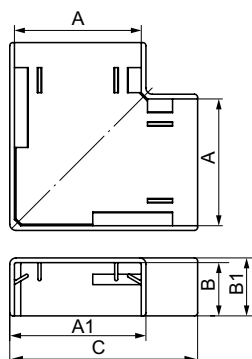

Угол плоский АРМ для мини-каналов

Назначение:

- эстетичное оформление мест стыковки и поворота трассы.

Характеристики:

- материал – АБС-пластик.

Типоразмер мини-канала, мм	Размеры аксессуара, мм					Цвет	Вес, кг	Оптовая упаковка		Розничная упаковка	
	A	B	A1	B1	C			кол-во, шт./уп.	код	кол-во, шт./уп. (пакет х шт.)	код
ТМС 22x10	22	10	24,9	11,2	40,7	белый	0,005	40	00407	80 (20 x 4)	00407R
						коричневый	0,005	40	00407B	80 (20 x 4)	00407RB
ТМС 30x10	30	10	32,5	11,2	50	белый	0,008	40	00408	-	-
ТМС 15x17	15	17	18,5	18,5	35	белый	0,009	20	00414	80 (20 x 4)	00414R
ТМС 25x17	25	17	28,5	18,5	45	белый	0,011	40	00415	60 (15 x 4)	00415R
						коричневый	0,011	40	00415B	60 (15 x 4)	00415RB
ТМС 40x17	40	17	43,5	18,5	60	белый	0,020	20	00425	56 (14 x 4)	00425R
						коричневый	0,020	20	00425B	56 (14 x 4)	00425RB
ТМС 40/2x17	40	17	43,5	18,5	60	белый	0,020	20	00425	56 (14 x 4)	00425R
ТМС 50x20	50	20	53,5	21,5	72	белый	0,026	20	00654	-	-
ТМС 50/2x20	50	20	53,5	21,5	72	белый	0,026	20	00654	-	-