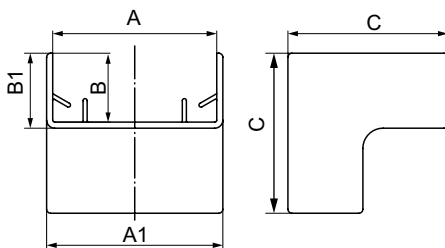

Аксессуары для мини-каналов

Угол внутренний АИМ

Назначение:

- эстетичное оформление мест стыковки и поворота трассы.

Характеристики:

- материал – АБС-пластик.

Типоразмер мини-канала, мм	Размеры аксессуара, мм					Цвет	Вес, кг	Оптовая упаковка		Розничная упаковка	
	A	B	A1	B1	C			кол-во, шт./уп.	код	кол-во, шт./уп. (пакет x шт.)	код
TMC 22x10	22	10	24,9	11,2	30	белый	0,004	40	00386	80 (20 x 4)	00386R
						коричневый	0,004	40	00386B	80 (20 x 4)	00386RB
TMC 30x10	30	10	32,9	11,2	34,5	белый	0,005	40	00387	-	-
TMC 15x17	15	17	18,5	18,5	34,5	белый	0,008	20	00390	80 (20 x 4)	00390R
TMC 25x17	25	17	28,5	18,5	34,5	белый	0,010	40	00391	40 (10 x 4)	00391R
						коричневый	0,010	40	00391B	64 (16 x 4)	00391RB
TMC 40x17	40	17	43,5	18,5	39,5	белый	0,015	20	00395	40 (10 x 4)	00395R
						коричневый	0,015	20	00395B	40 (10 x 4)	00395RB
TMC 40/2x17	40	17	43,5	18,5	39,5	белый	0,015	20	00395	40 (10 x 4)	00395R
TMC 50x20	50	20	53,5	21,5	40,5	белый	0,015	20	00655	-	-
TMC 50/2x20	50	20	53,5	21,5	40,5	белый	0,015	20	00655	-	-