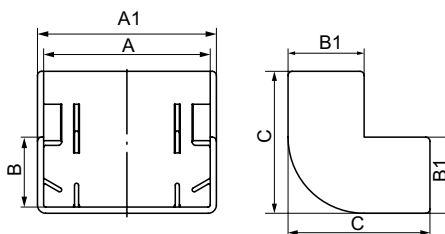

Угол внешний АЕМ для мини-каналов

Назначение:

- эстетичное оформление мест стыковки и поворота трассы.

Характеристики:

- материал – АБС-пластик.

Типоразмер мини-канала, мм	Размеры аксессуара, мм					Цвет	Вес, кг	Оптовая упаковка		Розничная упаковка	
	A	B	A1	B1	C			кол-во, шт./уп.	код	кол-во, шт./уп. (пакет x шт.)	код
TMC 22x10	22	10	24,9	11,2	25,2	белый	0,005	40	00396	80 (20 x 4)	00396R
						коричневый	0,005	40	00396B	80 (20 x 4)	00396RB
TMC 30x10	30	10	33,5	11,5	30,8	белый	0,005	40	00397	-	-
TMC 15x17	15	17	18,5	18,5	34,5	белый	0,010	20	00403	80 (20 x 4)	00403R
TMC 25x17	25	17	28,5	18,5	34,5	белый	0,012	20	00404	80 (20 x 4)	00404R
						коричневый	0,012	20	00404B	80 (20 x 4)	00404RB
TMC 40x17	40	17	43,5	18,5	34,5	белый	0,014	20	00406	40 (10 x 4)	00406R
						коричневый	0,014	20	00406B	40 (10 x 4)	00406RB
TMC 40/2x17	40	17	43,5	18,5	34,5	белый	0,014	20	00406	40 (10 x 4)	00406R
TMC 50x20	50	20	53,5	21,5	40,5	белый	0,021	20	00656	-	-
TMC 50/2x20	50	20	53,5	21,5	40,5	белый	0,021	20	00656	-	-